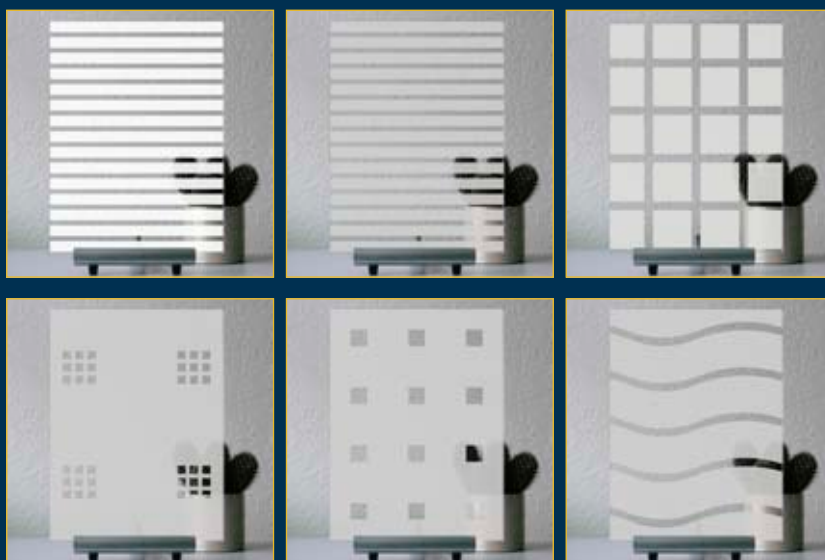

GLASDEKOR- SICHTSCHUTZ- UND SONNENSCHUTZFOLIEN

Ritrama PTA Glasdekorfolie

Ritrama PTA Glasdekorfolie für vollflächige Glasgestaltungen und Schaufensterbeschriftungen mit schöner Sandstrahloptik.

In weiß - blau - grün

35,00 €/qm²

CWP Premium Sichtschutzfolie 1600

CWP Premium Sichtschutzfolien sind besonders hochwertige Sichtschutzfolien in unterschiedliche Dessins mit sehr ansprechender Optik. Sie bieten in einem Raum nicht nur Sichtschutz, sondern auch ein hochwertiges Ambiente.

40,00 €/qm²

CWP Sonnenschutzfolie 1385

CWP 1385 ist eine Sonnenschutzfolie mit spiegelnder, silberner Oberfläche, geeignet für den Innen- und Außeneinsatz.

Die Folie kann auch als Spionagefolie eingesetzt werden, hierbei muss der Bereich vor der Folie erheblich heller sein als der Bereich dahinter, sodass die Folie den stark spiegelnden Effekt entwickeln kann.